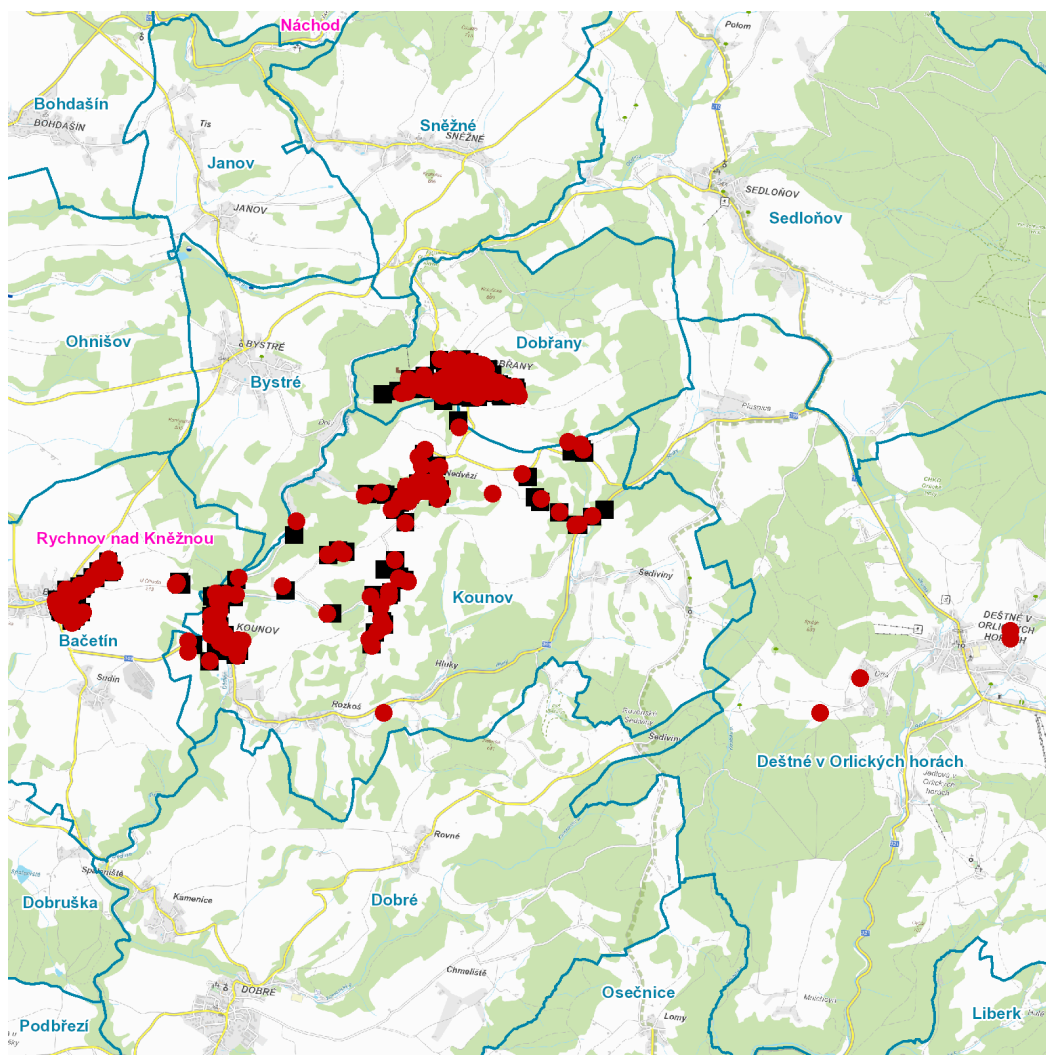

**dne 16. 6. 2022 od 7:30 do 18:30 hodin****Orientační mapový podklad odstávkou dotčených lokalit****VYSVĚTLIVKY**

- – adresy dotčené odstávkou elektřiny
- – místa připojení k elektrické síti dotčená odstávkou