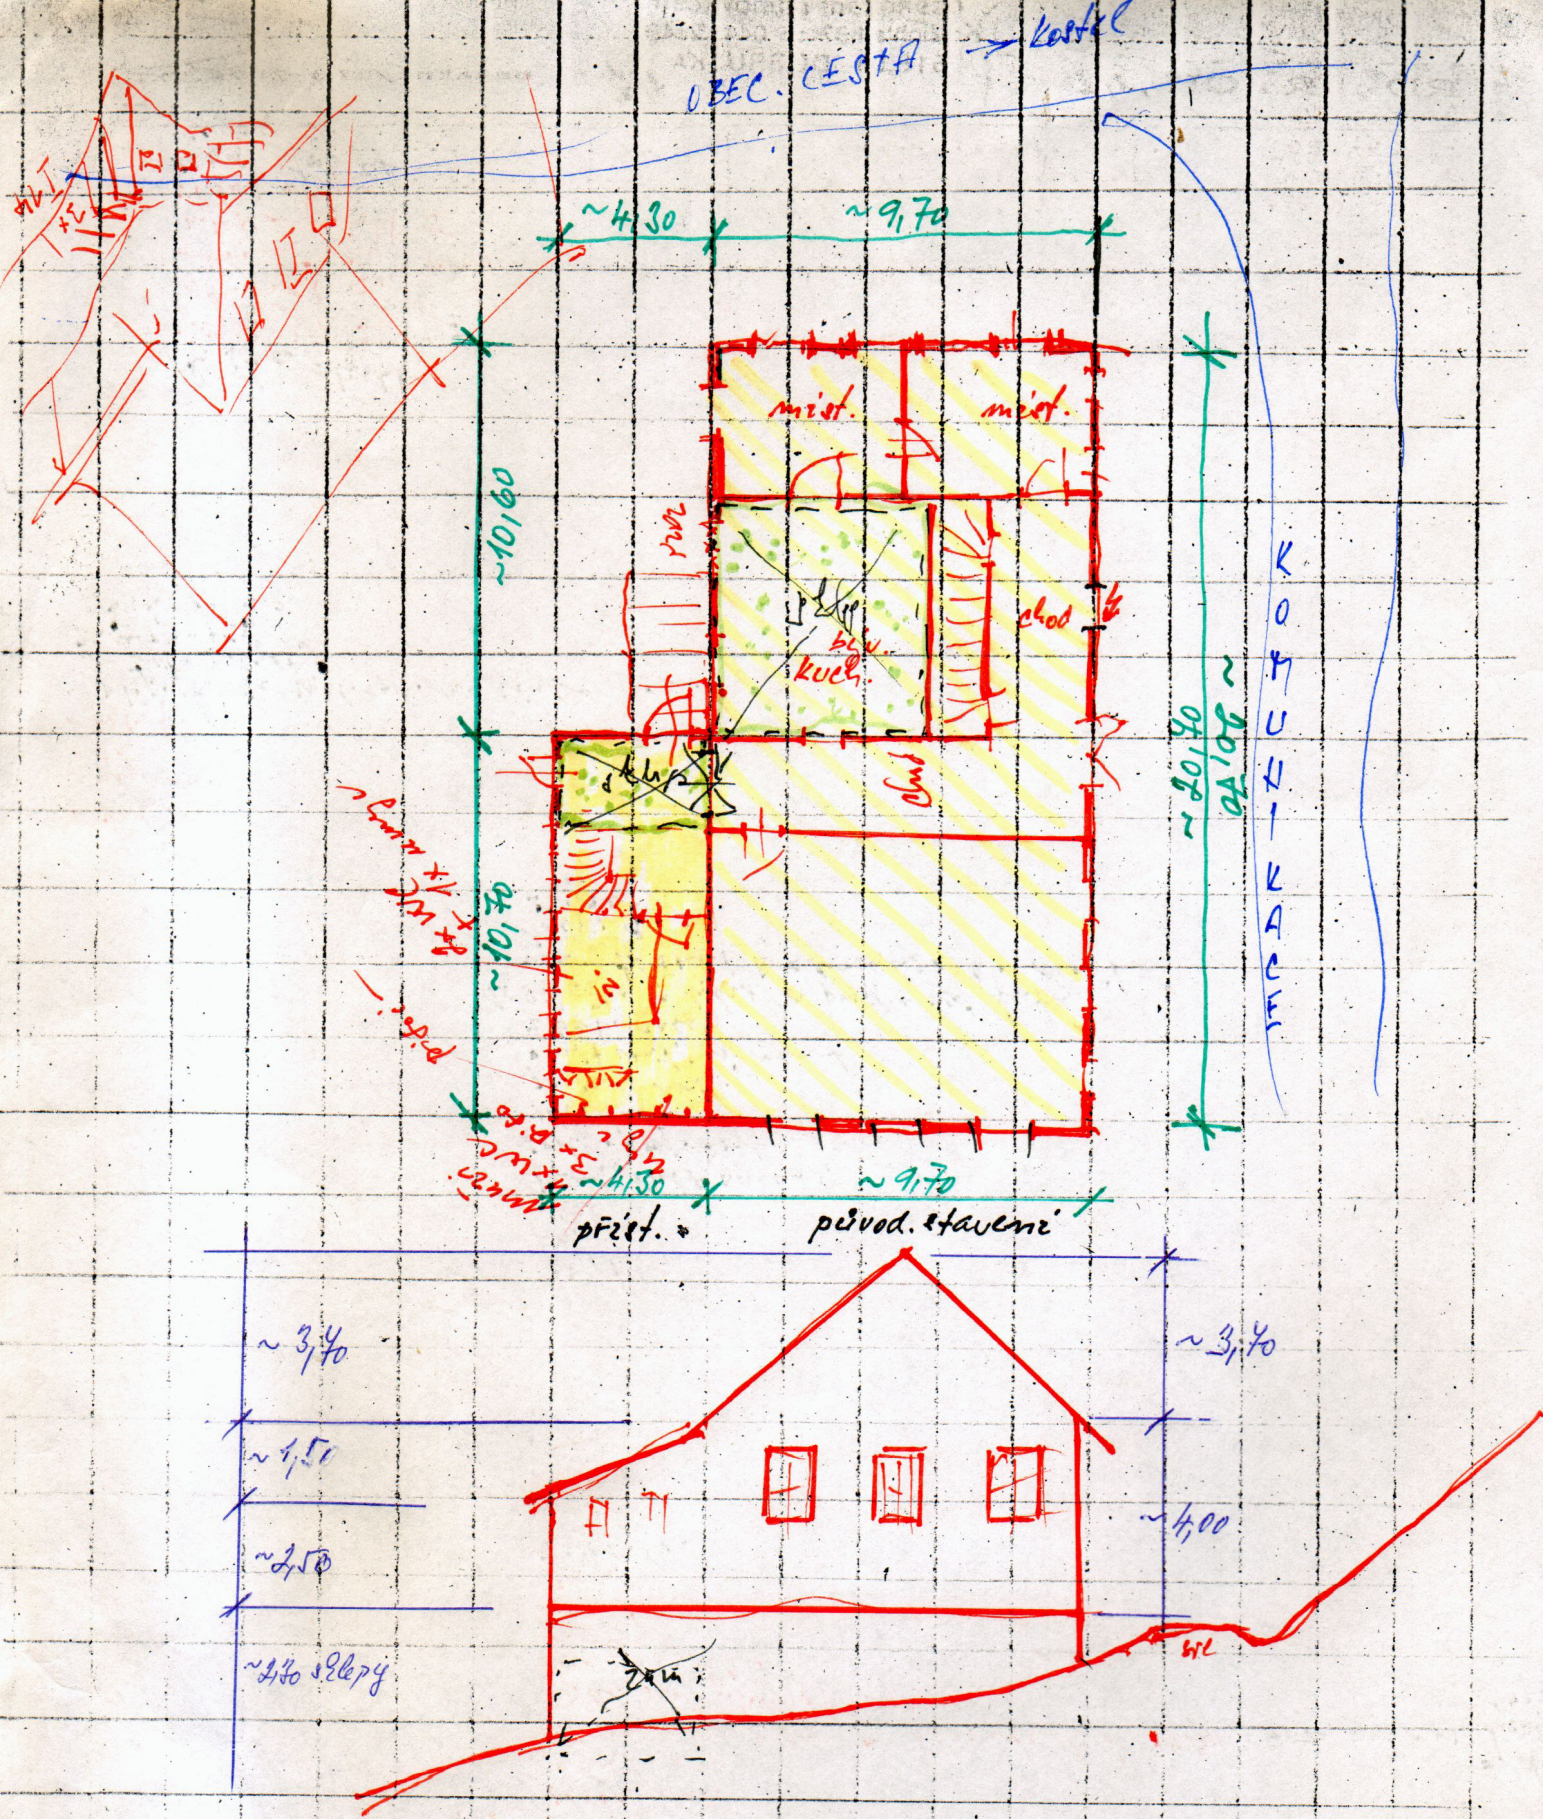

K.ú. ĚBIVINY

čp. 67

OBECNÍ  
POŘEČÍ

Obsah katastrální mapy a mapy pozemkového katastru se zobrazuje od měřítka 1:5000. Podrobnější informace k používání mapy, aktualizaci dat a jejího obsahu jsou uvedeny v nábovědě ( PDF formát). **Veškeré zjištěné hodnoty souřadnic a délek nelze využívat pro vytyčování hranic pozemků v terénu.**

**SCHEMA**

**ZÁV. ŠKOLA  
PĚDIVINY**

č. 67