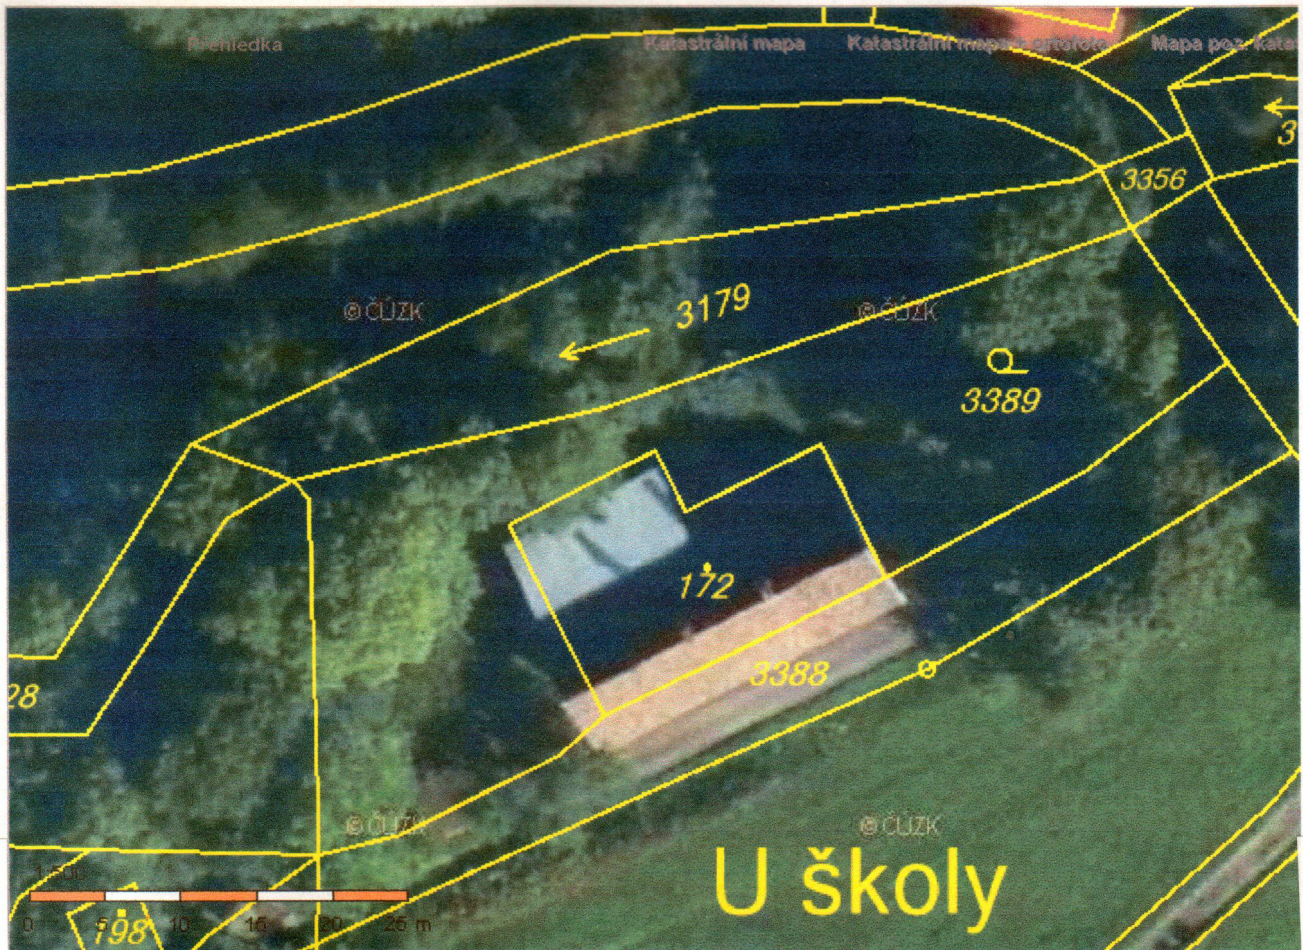

K.ú. ĚBIVINY

čp. 67

OBECNÍ  
POŘEČÍ

Obsah katastrální mapy a mapy pozemkového katastru se zobrazuje od měřítka 1:5000. Podrobnější informace k používání mapy, aktualizaci dat a jejího obsahu jsou uvedeny v nábovědě ( PDF formát). **Veškeré zjištěné hodnoty souřadnic a délek nelze využívat pro vytyčování hranic pozemků v terénu.**

**SCHEMA**

**ZÁV. ŠKOLA  
PĚDIVINY**

č. 67