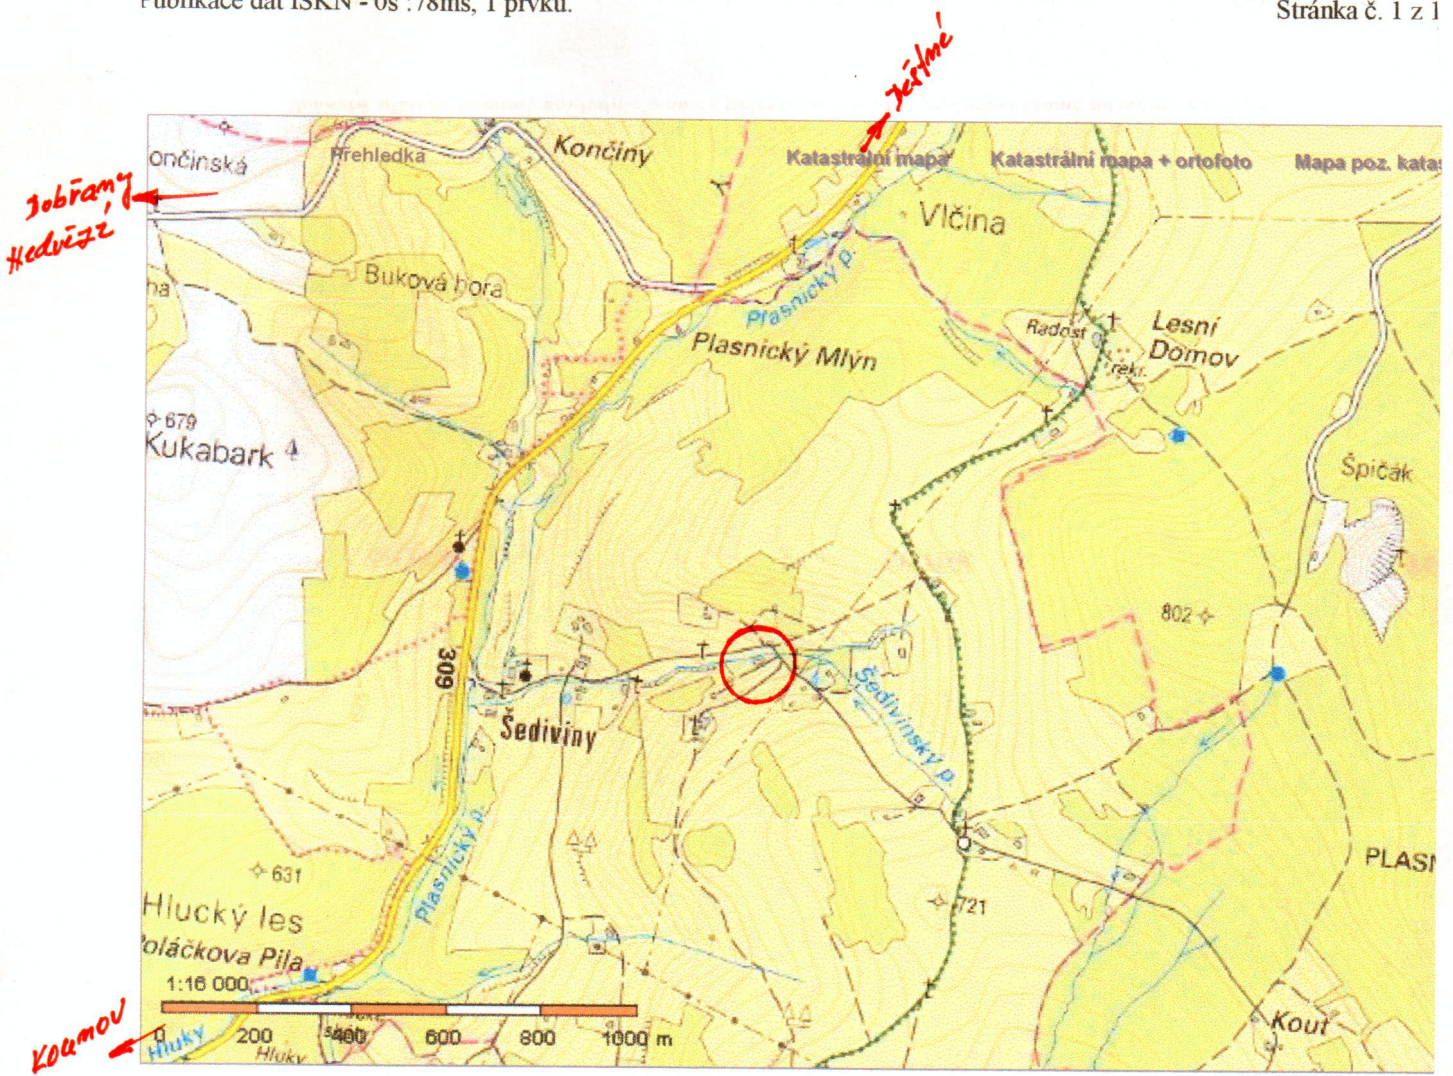

K.ú. ĚBIVINY

čp. 67

OBECNÍ  
POŘEČÍ

Obsah katastrální mapy a mapy pozemkového katastru se zobrazuje od měřítka 1:5000. Podrobnější informace k používání mapy, aktualizaci dat a jejího obsahu jsou uvedeny v nábovědě ( PDF formát). **Veškeré zjištěné hodnoty souřadnic a délek nelze využívat pro vytyčování hranic pozemků v terénu.**

**SCHEMA**

**ZÁV. ŠKOLA  
PĚDIVINY**

č. 67